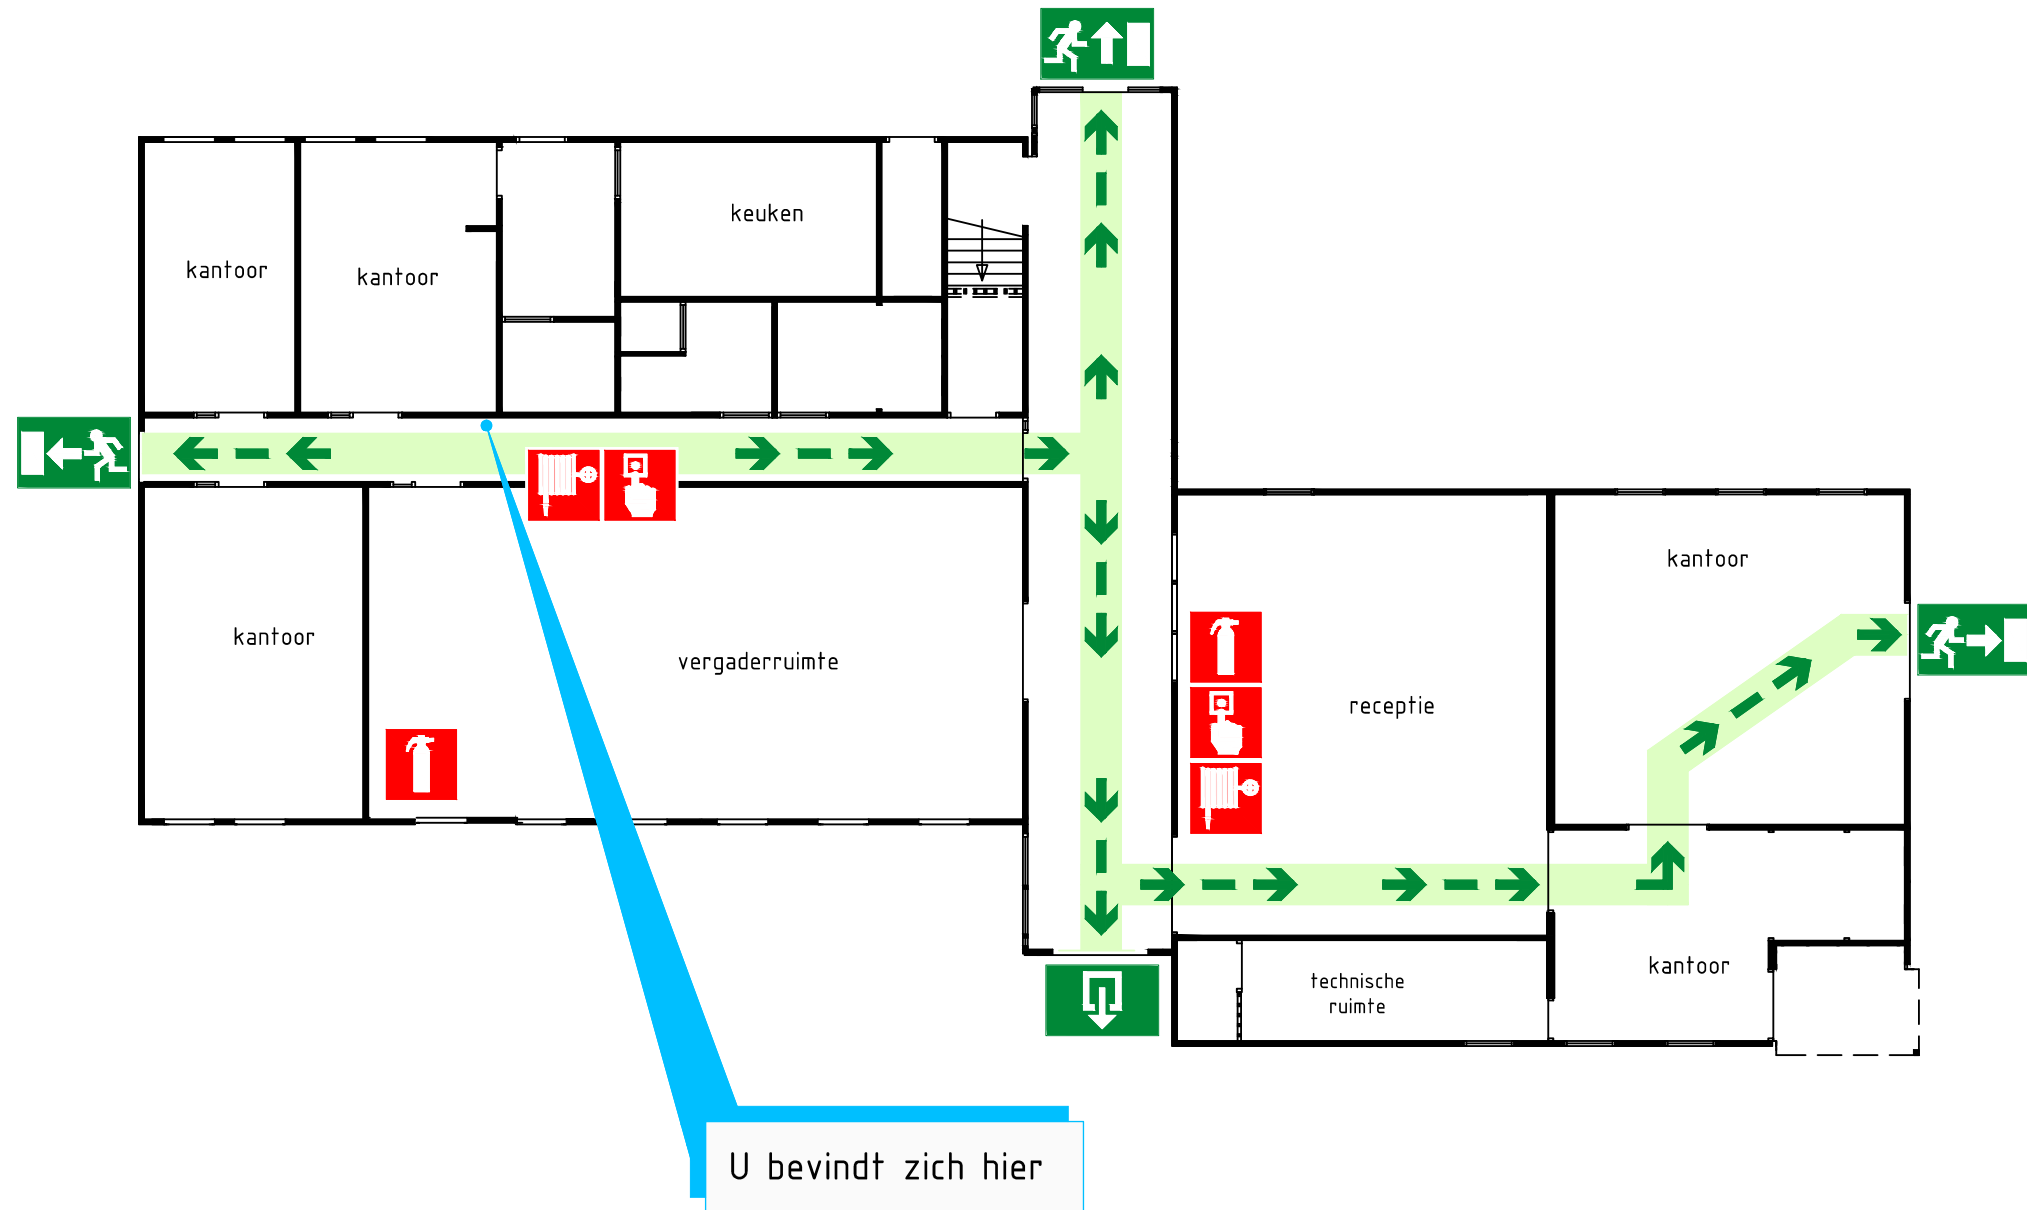

### Veiligheidsinstructies

 **Brand:**

- Druk ruitje in van handbrandmelder
- Bel toestel 9 of 0112
- Meld:
  - uw naam
  - locatie en omvang
- Sluit ramen en deuren
- Volg instructie brandweer op

 **Ongeval/letsel:**

- Bel toestel 9 of 0112
- Meld:
  - uw naam
  - locatie en omvang

 **Ontruiming:**

- Schakel apparatuur uit
- Volg instructie brandweer
- Verlaat het gebouw rustig, niet rennend
- Verleen waar nodig hulp aan collega's
- Meld u op de verzamelplaats