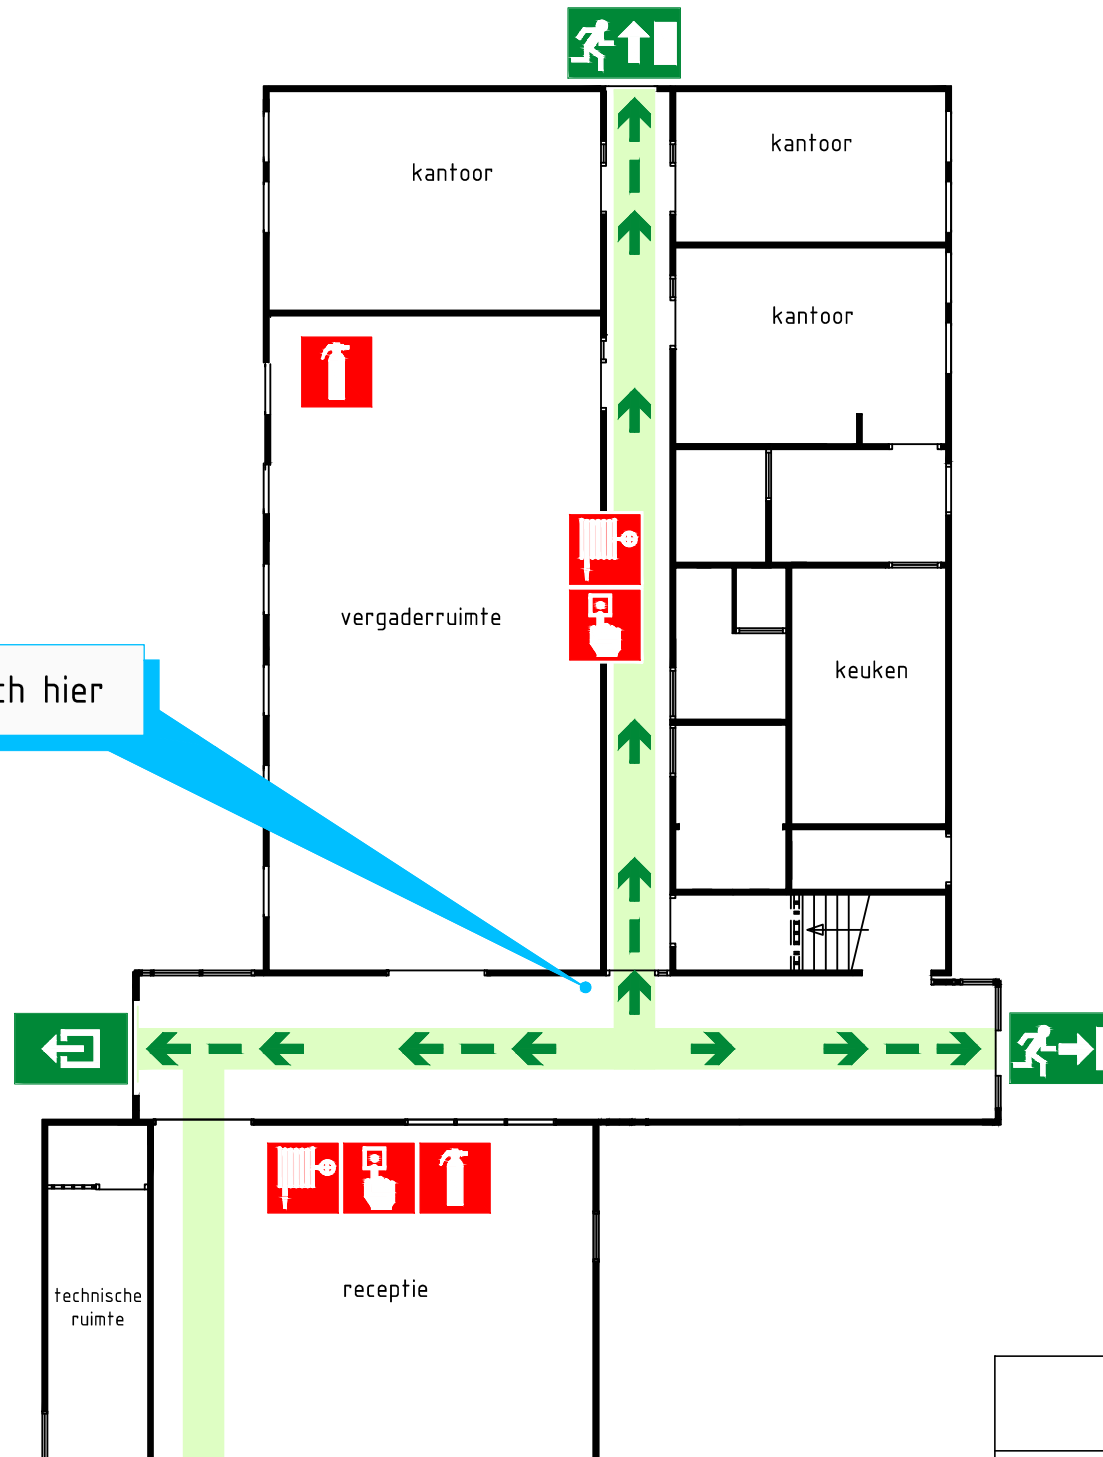

ONTRUIMINGSPLATTEGROND

Begane grond

Veiligheidsinstructies

 **Brand:**

- Druk ruitje in van handbrandmelder
- Bel toestel 9 of 0112
- Meld:
 - uw naam
 - locatie en omvang
- Sluit ramen en deuren
- Volg instructie brandweer op

 **Ongeval/letsel:**

- Bel toestel 9 of 0112
- Meld:
 - uw naam
 - locatie en omvang

 **Ontruiming:**

- Schakel apparatuur uit
- Volg instructie brandweer
- Verlaat het gebouw rustig, niet rennend
- Verleen waar nodig hulp aan collega's
- Meld u op de verzamelplaats

U bevindt zich hier

situatieschets
schaal 1:1000

Legenda	
Symbol	Omschrijving
	Brandblusser
	Brandslanghaspel
	Handbrandmelder
	Vluchtroute
	Vluchtrichting
	Normale uitgang
	Verzamelplaats

P2M tekenbureau