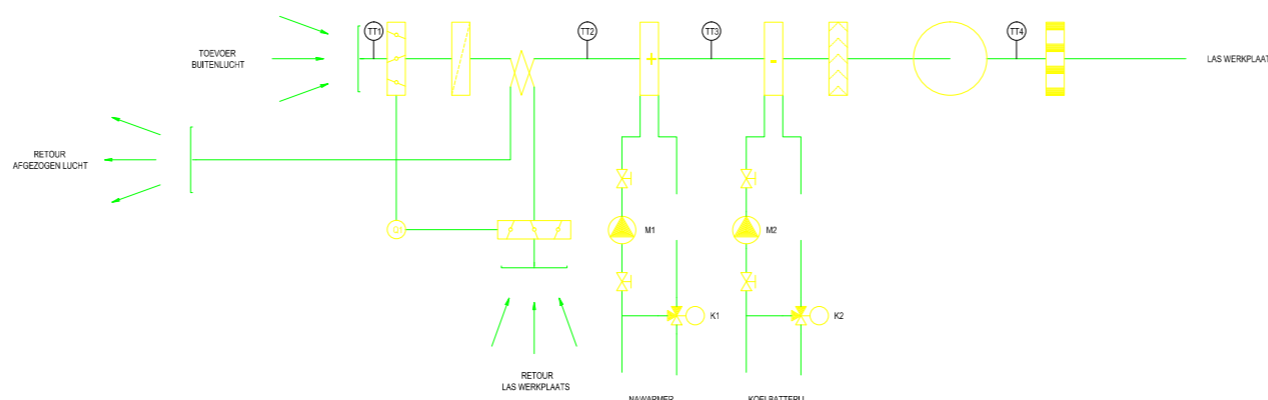

Renvooi

- aanvoer luchtkanaal rond
- retour luchtkanaal rond
- flexibel luchtkanaal rond

1					
WIJZ.	DATUM	OMSCHRIJVING	GETEKEND	GECONTROLEERD	
BENAMING: Bedrijfsplattegrond werkplaats + kantoor Luchtbehandeling					
BESTEMD VOOR: Voorbeeld tekening t.b.v. web-site					
P2M Elektrotechnisch teken/advies bureau <small>Web: www.p2m-online.nl E-mail: info@p2m-online.nl Tel: 06 22 51 85 08 / 06 22 51 85 41 Fax: 038 333 41 00</small>		SCHAAL : 1:100 GETEKEND : GEZIEN : TEKENINGNR.:	DATUM FORMAAT: A2	AANTAL BL.: 1 BLAD: 1	<small>AutoCad versie: LT 2011</small>